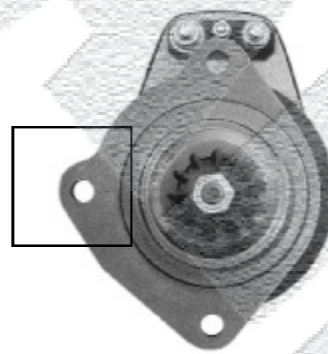

# Bosch Sliding Armature (Hump Back) Clocking

**5:00**

**7:00**

**9:00**

**3:00**

**1:00**

**11:00**

**Karam A.L.**