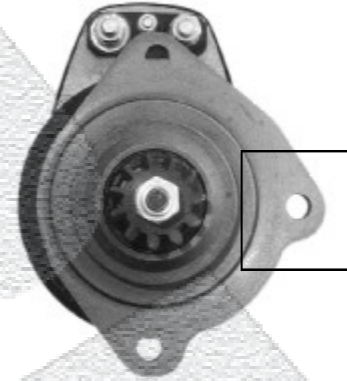

# Bosch Sliding Armature (Hump Back) Clocking

**5:00**

**7:00**

**9:00**

**3:00**

**1:00**

**11:00**

**Karam A.L.**