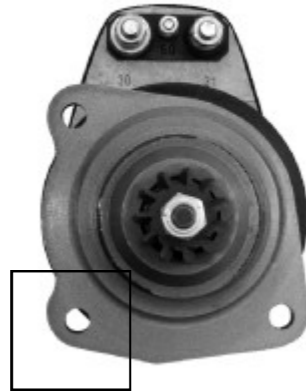

# Bosch Sliding Armature (Hump Back) Clocking

**5:00**

**7:00**

**9:00**

**3:00**

**1:00**

**11:00**

**Karam A.L.**