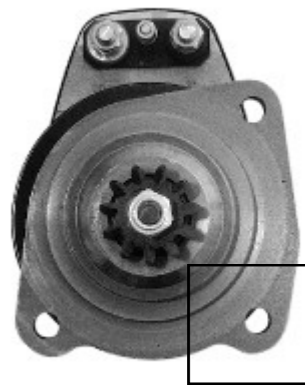

# Bosch Sliding Armature (Hump Back) Clocking

**5:00**

**7:00**

**9:00**

**3:00**

**1:00**

**11:00**

**Karam A.L.**