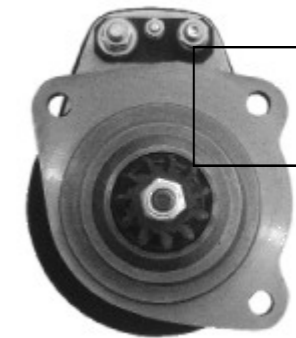

# Bosch Sliding Armature (Hump Back) Clocking

**5:00**

**7:00**

**9:00**

**3:00**

**1:00**

**11:00**

**Karam A.L.**