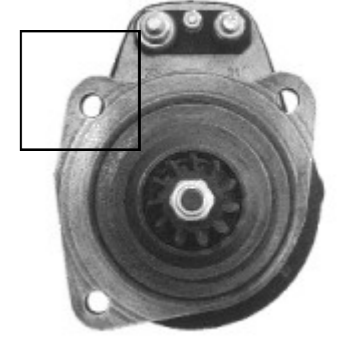

# Bosch Sliding Armature (Hump Back) Clocking

**5:00**

**7:00**

**9:00**

**3:00**

**1:00**

**11:00**

**Karam A.L.**